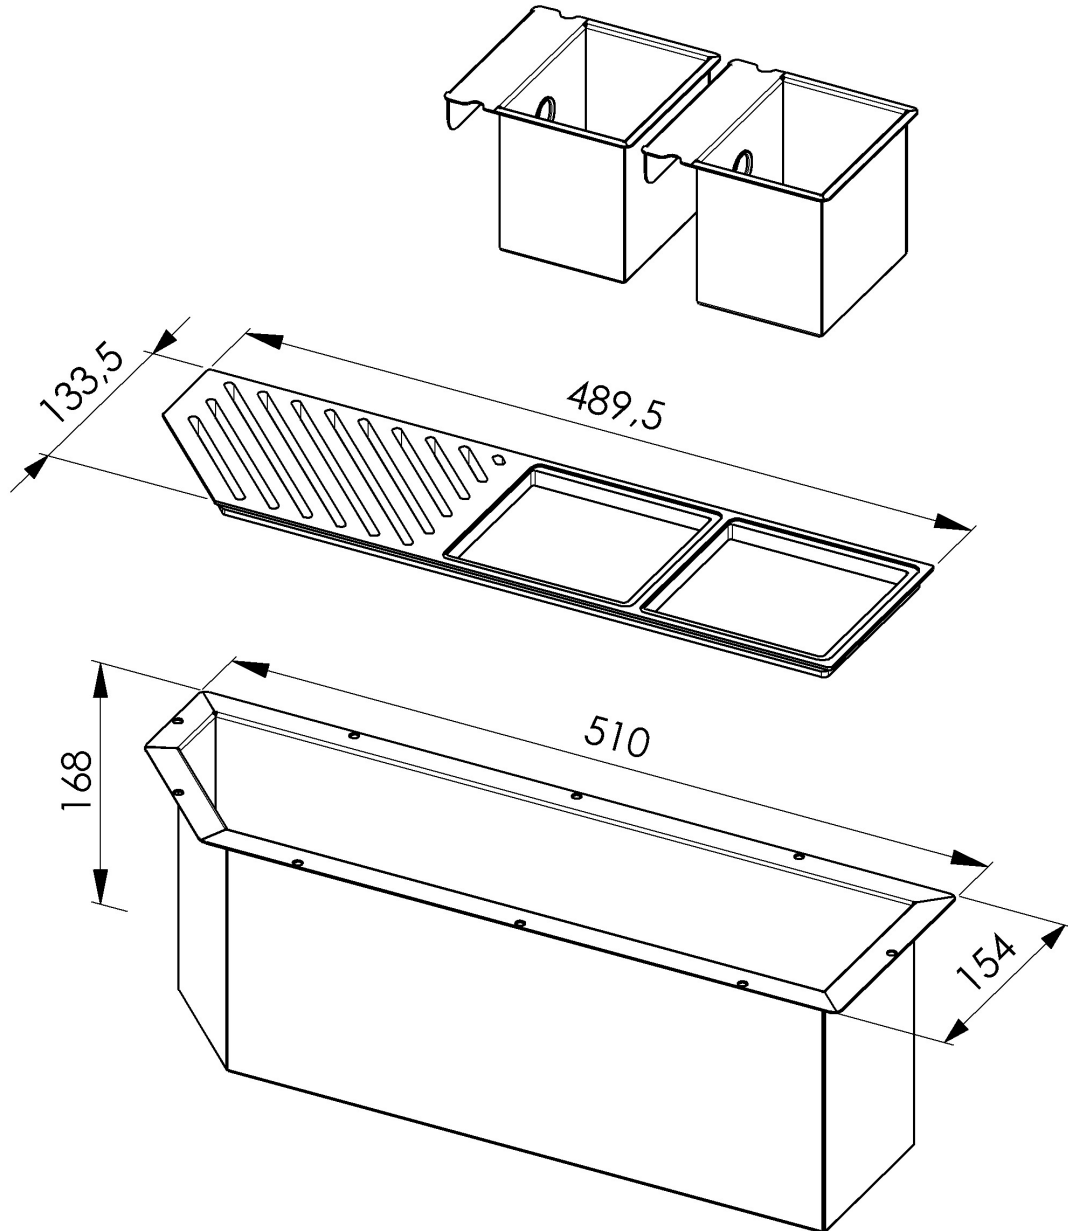

Spazzolato Foster

Base

120 cm

Dimensioni esterne

510 x 154 mm

Dimensioni interne

470 x 114 mm

Larghezza 51 cm

---

Foro incasso Vedi scheda tecnica lavello

---

Dotazioni standard Viti di fissaggio, piletta, imballo in scatola

---

Piletta Piletta 1¼"

---

## DATI TECNICI

8100 004

1 x Supporto black / 1 x Black support  
2 x Vaschetta AISI 304 / 2 x AISI 304 tray